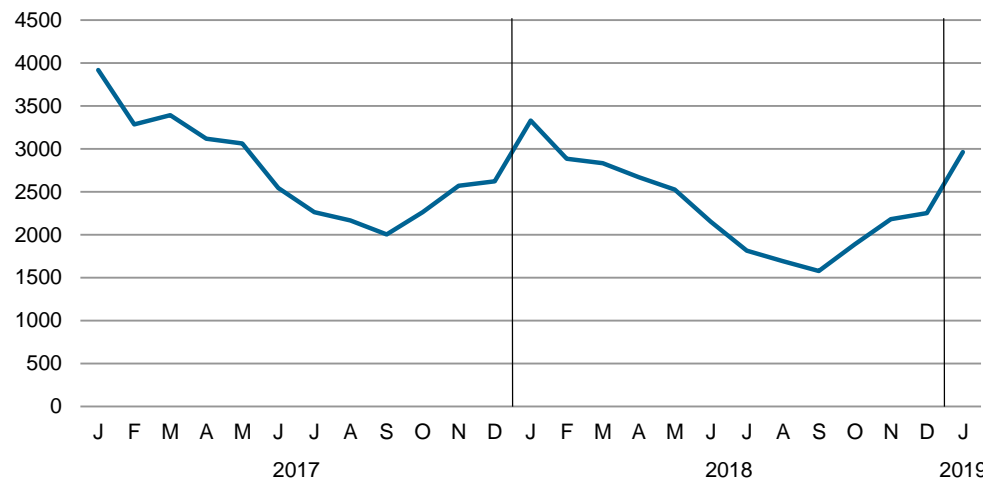

Figur 2. Antal Registrerede arbejdssøgende pr måned

Kilde: Grønlands Statistik – se tal i statistikbanken (<http://bank.stat.gl/ardledma>).

Der er foretaget en revision af statistikken pga. forhøjelse af pensionsalderen. Fra 1. januar 2017 omfatter statistikken personer i aldersgruppen 18-65 år.

Matchgrupper

Registrerede arbejdssøgende inddeles i 3 matchgrupper:

Matchgruppe 1: Jobklar

Matchgruppe 2: Indsatsklar

Matchgruppe 3: Midlertidigt passiv.

Ændringer i administrationspraksis for inddeling i matchgrupper bevirker, at udviklingen over tid skal tolkes med varsomhed.

Data for matchgrupper kan findes i statistikbanken:

<http://bank.stat.gl/ardledma>

Statistikbanken

Tallene vist ovenfor kan findes i Grønlands Statistiks statistikbank i hjemmesiden www.stat.gl. I statistikbanken har du mulighed for at skræddersy dine egne tabeller. Ønskes yderligere oplysninger kan henvendelse ske til Anders Blaabjerg på tlf. 34 57 81 (direkte).