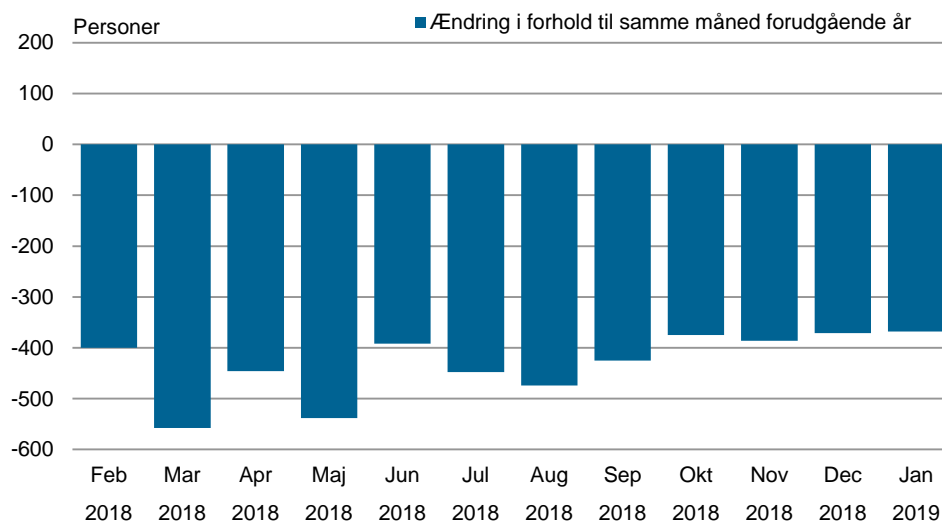

Tabel 2. Arbejdssøgende i januar efter alder, bosted og køn

	Alle			Byer			Bygder		
	Mænd	Kvinder	I alt	Mænd	Kvinder	I alt	Mænd	Kvinder	I alt
I alt	1.742	1.221	2.963	1.464	943	2.407	278	278	556
18-19 år ...	63	67	130	47	44	91	16	23	39
20-24 år ...	248	220	468	203	167	370	45	53	98
25-29 år ...	231	154	385	195	107	302	36	47	83
30-34 år ...	181	142	323	160	113	273	21	29	50
35-39 år ...	167	113	280	139	90	229	28	23	51
40-44 år ...	131	79	210	110	60	170	21	19	40
45-49 år ...	165	106	271	144	84	228	21	22	43
50-54 år ...	234	158	392	195	125	320	39	33	72
55-59 år ...	165	119	284	143	99	242	22	20	42
60-65 år ...	157	63	220	128	54	182	29	9	38

Kilde: Grønlands Statistik – se tal i statistikbanken (<http://bank.stat.gl/ardled2>).

Nedenstående figur viser ændringen i antallet af registrerede arbejdssøgende, i forhold til samme periode året før.

Figur 1. Løbende ændring af antallet af registrerede arbejdssøgende

Nedenstående figur viser antal registrerede arbejdssøgende pr måned.